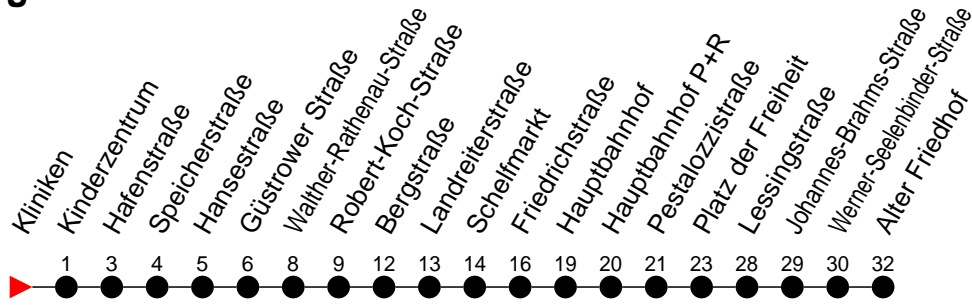

Richtung: Alter Friedhof über Walther-Rathenau-Straße und Schelfmarkt

Haltestellen
Fahrzeit in Min.

Montag bis Freitag

Std.	Minuten
3	
4	
5	51
6	21 50
7	20 51
8	
9	
10	
11	
12	
13	21 51
14	20 50
15	20 50
16	20 51
17	
18	
19	
20	
21	
22	
23	
0	
1	
2	
3	