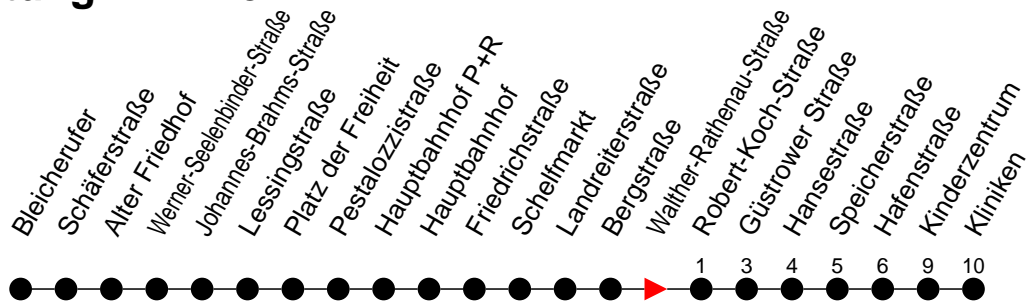

Richtung: Kliniken

Haltestellen
Fahrzeit in Min.

Montag bis Freitag

Std.	Minuten
3	
4	
5	31
6	01 29 59
7	30 59 [®]
8	
9	
10	
11	
12	59
13	29 59
14	30
15	00 30
16	00 30
17	00 [®]
18	
19	
20	
21	
22	
23	
0	
1	
2	
3	

® - fährt nur bis Robert-Koch-Straße (Beschilderung Walther-Rathenau-Straße)