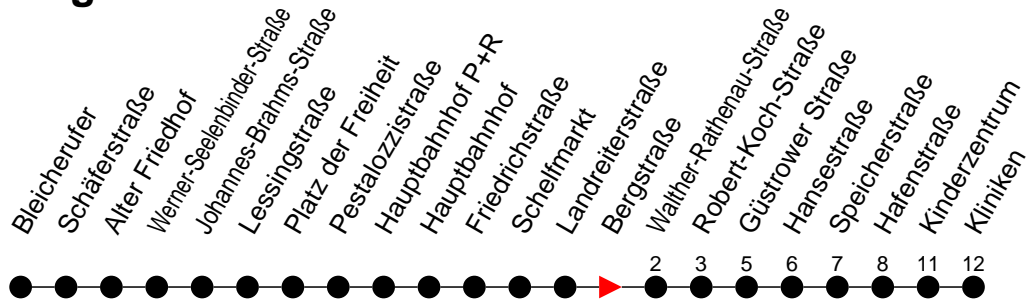

Richtung: Kliniken

Haltestellen
Fahrzeit in Min.

Montag bis Freitag

Std.	Minuten
3	
4	
5	29 59
6	27 57
7	27 57 [®]
8	27 [®] 57 [®]
9	27 [®] 57 [®]
10	27 [®] 57 [®]
11	27 [®] 57 [®]
12	27 [®] 57
13	27 57
14	27 57
15	27 57
16	27 57 [®]
17	27 [®] 57 [®]
18	27 [®] 57 [®]
19	27 [®] 55 [®]
20	
21	
22	
23	
0	
1	
2	
3	

® - fährt nur bis Robert-Koch-Straße (Beschilderung Walther-Rathenau-Straße)