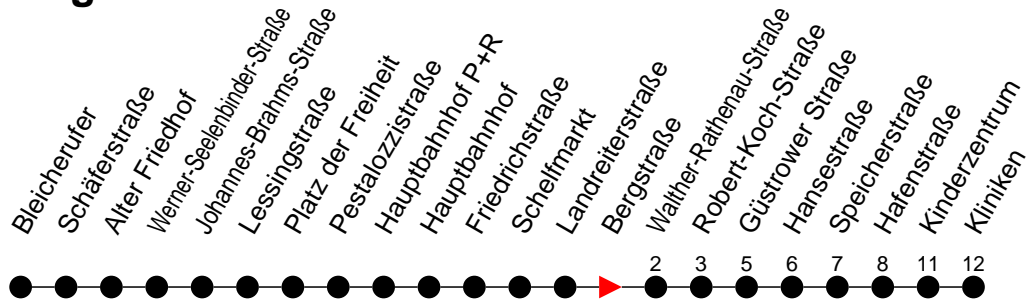

Richtung: Kliniken

Haltestellen
Fahrzeit in Min.

Montag bis Freitag

Std.	Minuten
3	
4	
5	29 59
6	27 57
7	27 57 [®]
8	27 [®] 57 [®]
9	27 [®] 57 [®]
10	27 [®] 57 [®]
11	27 [®] 57 [®]
12	27 [®] 57
13	27 57
14	27 57
15	27 57
16	27 57 [®]
17	27 [®] 57 [®]
18	27 [®] 57 [®]
19	27 [®] 55 [®]
20	
21	
22	
23	
0	
1	
2	
3	

® - fährt nur bis Robert-Koch-Straße (Beschilderung Walther-Rathenau-Straße)