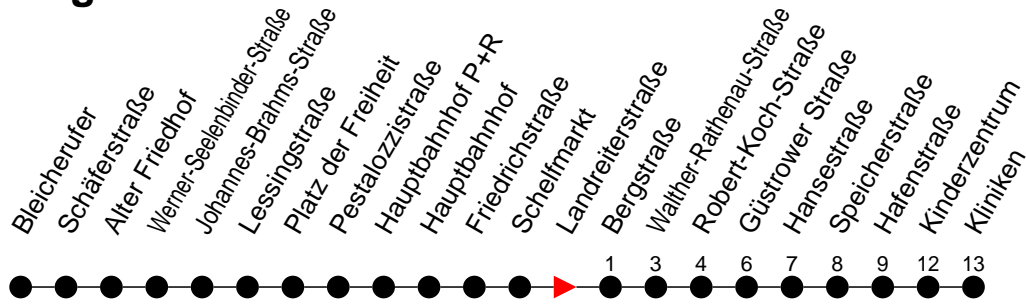

Richtung: Kliniken

Haltestellen
Fahrzeit in Min.

Montag bis Freitag

Std.	Minuten
3	
4	
5	28 58
6	26 56
7	26 56 [®]
8	26 [®] 56 [®]
9	26 [®] 56 [®]
10	26 [®] 56 [®]
11	26 [®] 56 [®]
12	26 [®] 56
13	26 56
14	26 56
15	26 56
16	26 56 [®]
17	26 [®] 56 [®]
18	26 [®] 56 [®]
19	26 [®] 54 [®]
20	
21	
22	
23	
0	
1	
2	
3	

® - fährt nur bis Robert-Koch-Straße (Beschilderung Walther-Rathenau-Straße)