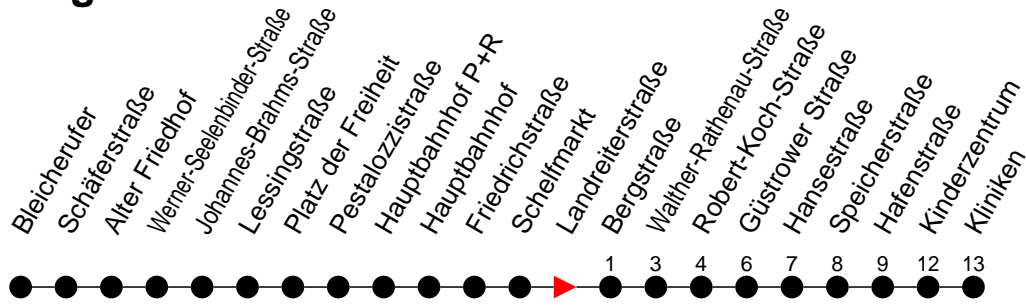

Richtung: Kliniken

Haltestellen
Fahrzeit in Min.

Montag bis Freitag

Std.	Minuten
3	
4	
5	28 58
6	26 56
7	26 56 [®]
8	26 [®] 56 [®]
9	26 [®] 56 [®]
10	26 [®] 56 [®]
11	26 [®] 56 [®]
12	26 [®] 56
13	26 56
14	26 56
15	26 56
16	26 56 [®]
17	26 [®] 56 [®]
18	26 [®] 56 [®]
19	26 [®] 54 [®]
20	
21	
22	
23	
0	
1	
2	
3	

® - fährt nur bis Robert-Koch-Straße (Beschilderung Walther-Rathenau-Straße)