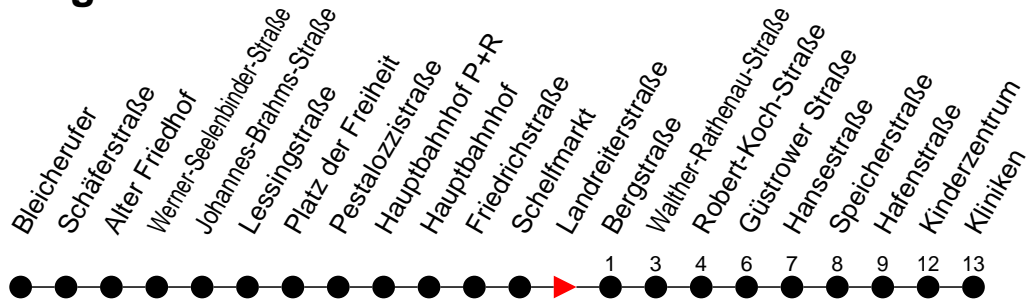

Richtung: Kliniken

Haltestellen
Fahrzeit in Min.

Montag bis Freitag

Std.	Minuten
3	
4	
5	28 58
6	25 55
7	25 55 [®]
8	25 [®] 55 [®]
9	25 [®] 55 [®]
10	25 [®] 55 [®]
11	25 [®] 55 [®]
12	25 [®] 55 [®]
13	25 [®] 55
14	25 55
15	25 55
16	25 55
17	25 55 [®]
18	25 [®] 55 [®]
19	25 [®] 54 [®]
20	
21	
22	
23	
0	
1	
2	
3	

® - fährt nur bis Robert-Koch-Straße (Beschilderung Walther-Rathenau-Straße)