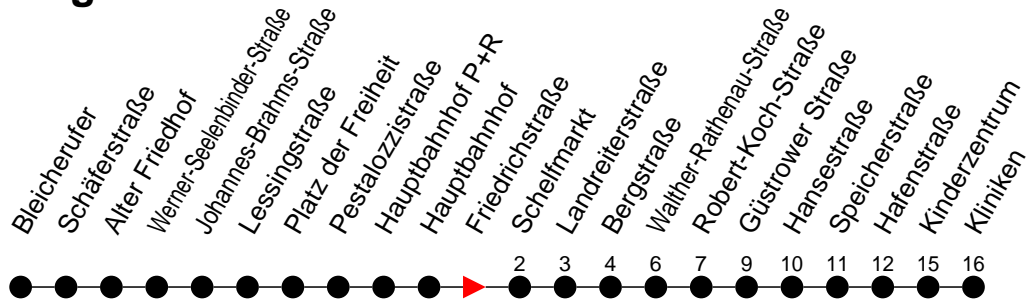

Richtung: Kliniken

Haltestellen
Fahrzeit in Min.

Montag bis Freitag

Std.	Minuten
3	
4	
5	26 56
6	23 53
7	23 53 [®]
8	23 [®] 53 [®]
9	23 [®] 53 [®]
10	23 [®] 53 [®]
11	23 [®] 53 [®]
12	23 [®] 53
13	23 53
14	23 53
15	23 53
16	23 53 [®]
17	23 [®] 53 [®]
18	23 [®] 53 [®]
19	23 [®] 51 [®]
20	
21	
22	
23	
0	
1	
2	
3	

® - fährt nur bis Robert-Koch-Straße (Beschilderung Walther-Rathenau-Straße)