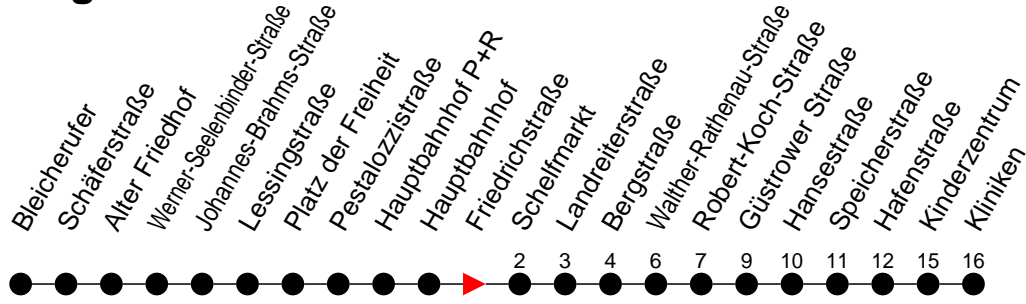

Richtung: Kliniken

Haltestellen
Fahrzeit in Min.

Montag bis Freitag

Std.	Minuten
3	
4	
5	26 56
6	22 52
7	22 52 [®]
8	22 [®] 52 [®]
9	22 [®] 52 [®]
10	22 [®] 52 [®]
11	22 [®] 52 [®]
12	22 [®] 52 [®]
13	22 [®] 52
14	22 52
15	22 52
16	22 52
17	22 52 [®]
18	22 [®] 52 [®]
19	22 [®] 51 [®]
20	
21	
22	
23	
0	
1	
2	
3	

® - fährt nur bis Robert-Koch-Straße (Beschilderung Walther-Rathenau-Straße)