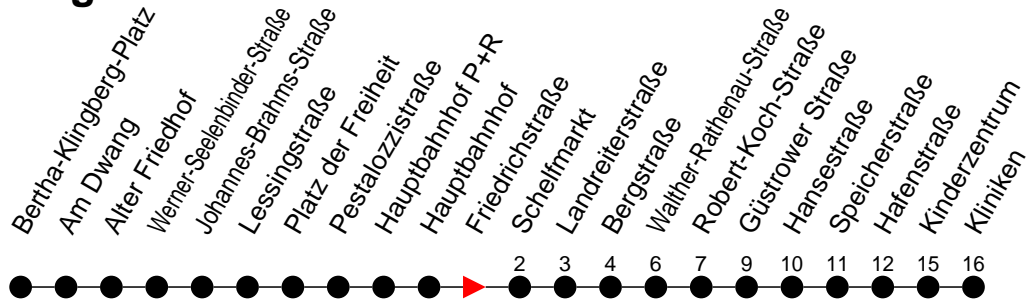

Richtung: Kliniken

Haltestellen
Fahrzeit in Min.

Montag bis Freitag

Std.	Minuten
3	
4	
5	26 56
6	22 52
7	22 52 [®]
8	22 [®] 52 [®]
9	22 [®] 52 [®]
10	22 [®] 52 [®]
11	22 [®] 52 [®]
12	22 [®] 52 [®]
13	22 [®] 52
14	22 52
15	22 52
16	22 52
17	22 52 [®]
18	22 [®] 52 [®]
19	22 [®] 51 [®]
20	
21	
22	
23	
0	
1	
2	
3	

® - fährt nur bis Robert-Koch-Straße (Beschilderung Walther-Rathenau-Straße)