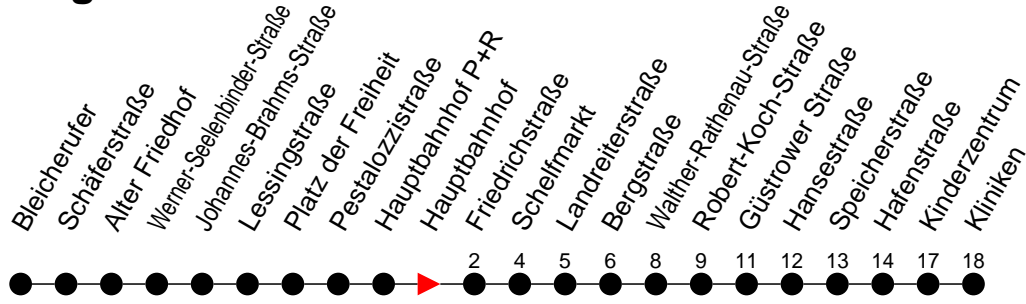

Richtung: Kliniken

Haltestellen
Fahrzeit in Min.

Montag bis Freitag

Std.	Minuten
3	
4	
5	24 54
6	21 51
7	21 51 [®]
8	21 [®] 51 [®]
9	21 [®] 51 [®]
10	21 [®] 51 [®]
11	21 [®] 51 [®]
12	21 [®] 51
13	21 51
14	21 51
15	21 51
16	21 51 [®]
17	21 [®] 51 [®]
18	21 [®] 51 [®]
19	21 [®] 49 [®]
20	
21	
22	
23	
0	
1	
2	
3	

® - fährt nur bis Robert-Koch-Straße (Beschilderung Walther-Rathenau-Straße)