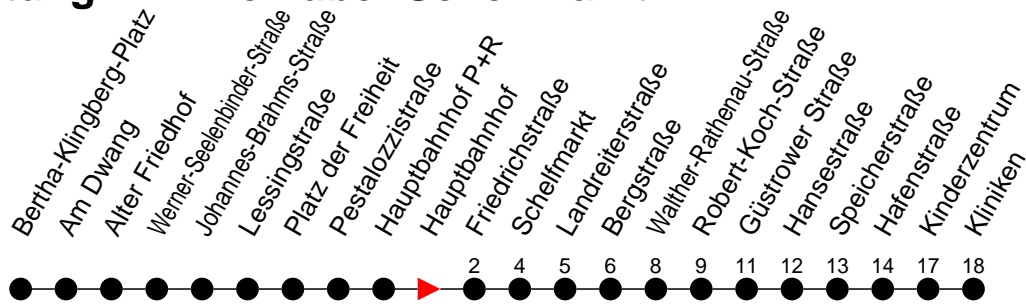

## Richtung: Kliniken über Schelfmarkt

Haltestellen  
Fahrzeit in Min.

### Sonn- und Feiertag

Std.	Minuten
3	
4	
5	23
6	23
7	23
8	23
9	23
10	25
11	25
12	25
13	25
14	25
15	25
16	25
17	25
18	25
19	25
20	
21	
22	
23	
0	
1	
2	
3	

® - fährt nur bis Robert-Koch-Straße (Beschilderung Walther-Rathenau-Straße)