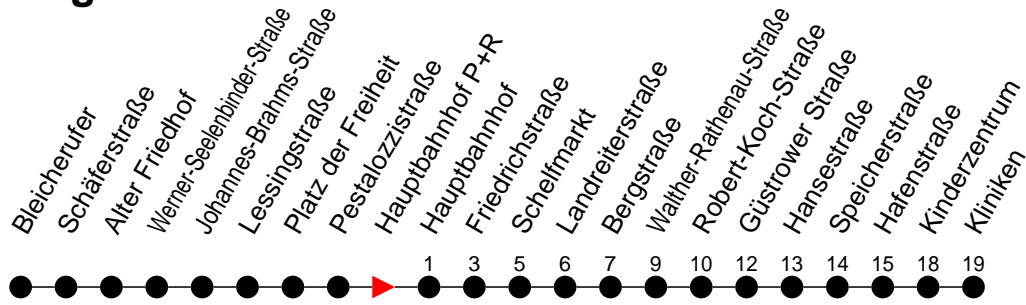

Richtung: Kliniken

Haltestellen
Fahrzeit in Min.

Montag bis Freitag

Std.	Minuten
3	
4	
5	53
6	20 50
7	20 50 [®]
8	20 [®] 50 [®]
9	20 [®] 50 [®]
10	20 [®] 50 [®]
11	20 [®] 50 [®]
12	20 [®] 50
13	20 50
14	20 50
15	20 50
16	20 50 [®]
17	20 [®] 50 [®]
18	20 [®] 50 [®]
19	20 [®] 48 [®]
20	
21	
22	
23	
0	
1	
2	
3	

® - fährt nur bis Robert-Koch-Straße (Beschilderung Walther-Rathenau-Straße)