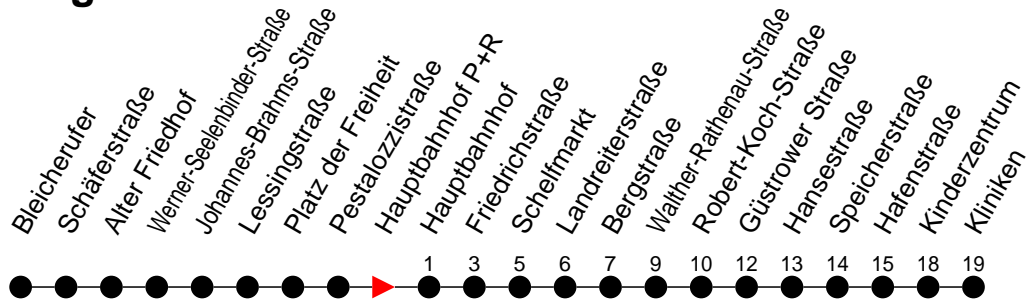

Richtung: Kliniken

Haltestellen
Fahrzeit in Min.

Montag bis Freitag

Std.	Minuten
3	
4	
5	53
6	20 50
7	20 50 [®]
8	20 [®] 50 [®]
9	20 [®] 50 [®]
10	20 [®] 50 [®]
11	20 [®] 50 [®]
12	20 [®] 50
13	20 50
14	20 50
15	20 50
16	20 50 [®]
17	20 [®] 50 [®]
18	20 [®] 50 [®]
19	20 [®] 48 [®]
20	
21	
22	
23	
0	
1	
2	
3	

® - fährt nur bis Robert-Koch-Straße (Beschilderung Walther-Rathenau-Straße)