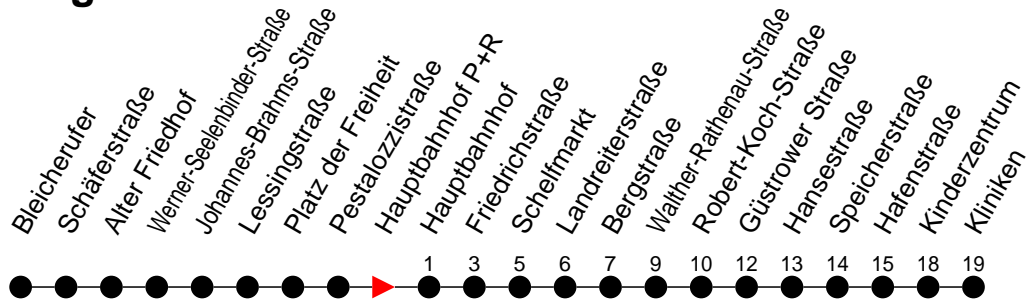

Richtung: Kliniken

Haltestellen
Fahrzeit in Min.

Montag bis Freitag

Std.	Minuten
3	
4	
5	53
6	19 49
7	19 49 [®]
8	19 [®] 49 [®]
9	19 [®] 49 [®]
10	19 [®] 49 [®]
11	19 [®] 49 [®]
12	19 [®] 49 [®]
13	19 [®] 49
14	19 49
15	19 49
16	19 49
17	19 49 [®]
18	19 [®] 49 [®]
19	19 [®] 48 [®]
20	
21	
22	
23	
0	
1	
2	
3	

® - fährt nur bis Robert-Koch-Straße (Beschilderung Walther-Rathenau-Straße)