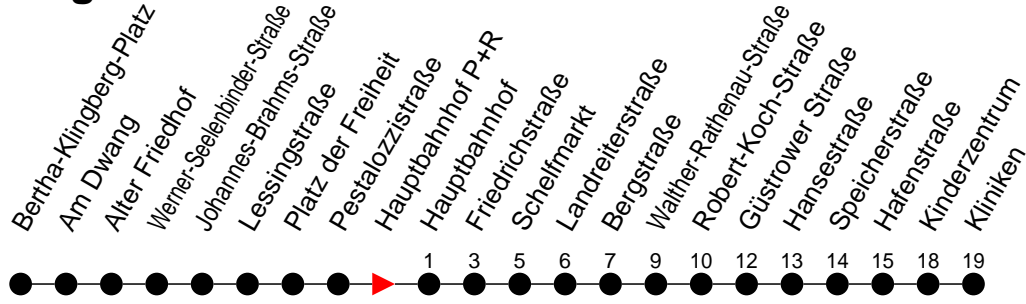

## Richtung: Kliniken über Schelfmarkt

Haltestellen  
Fahrzeit in Min.

### Sonn- und Feiertag

Std.	Minuten
3	
4	
5	22
6	22
7	22
8	22
9	22
10	24
11	24
12	24
13	24
14	24
15	24
16	24
17	24
18	24
19	24
20	
21	
22	
23	
0	
1	
2	
3	

® - fährt nur bis Robert-Koch-Straße (Beschilderung Walther-Rathenau-Straße)