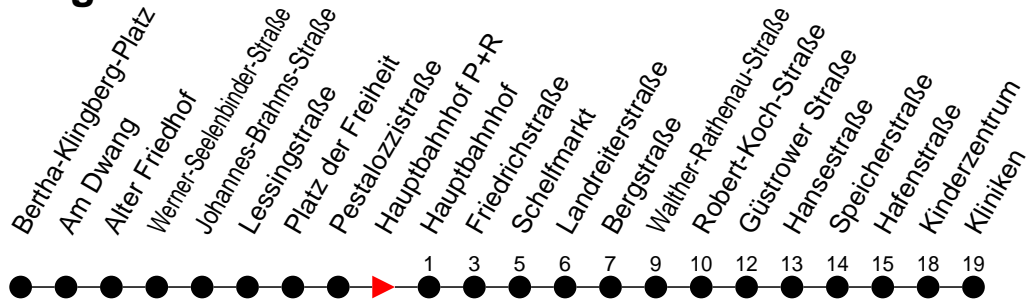

Richtung: Kliniken über Schelfmarkt

Haltestellen
Fahrzeit in Min.

Montag bis Freitag (NICHT am 24. und 31. Dezember)

Std.	Minuten
3	
4	
5	53
6	18 48
7	18 48 [®]
8	18 [®] 48 [®]
9	18 [®] 48 [®]
10	18 [®] 48 [®]
11	18 [®] 48 [®]
12	18 [®] 48 [®]
13	18 [®] 48
14	18 48
15	18 48
16	18 48
17	18 48 [®]
18	18 [®] 48 [®]
19	18 [®] 48 [®]
20	
21	
22	
23	
0	
1	
2	
3	

® - fährt nur bis Robert-Koch-Straße (Beschilderung Walther-Rathenau-Straße)