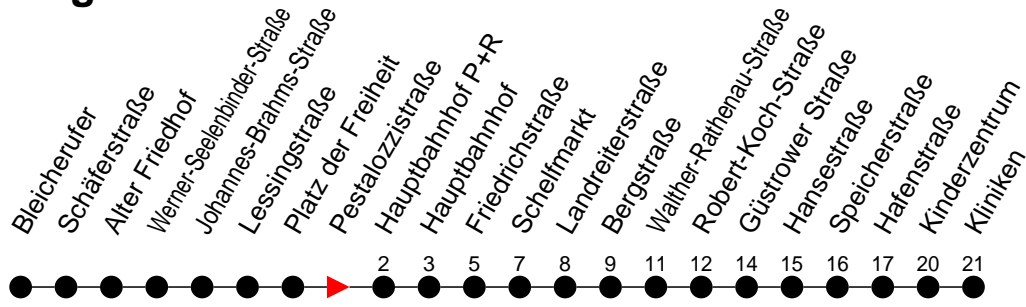

Richtung: Kliniken

Haltestellen
Fahrzeit in Min.

Montag bis Freitag

Std.	Minuten
3	
4	
5	52
6	18 48
7	18 48 [®]
8	18 [®] 48 [®]
9	18 [®] 48 [®]
10	18 [®] 48 [®]
11	18 [®] 48 [®]
12	18 [®] 48
13	18 48
14	18 48
15	18 48
16	18 48 [®]
17	18 [®] 48 [®]
18	18 [®] 48 [®]
19	18 [®] 46 [®]
20	
21	
22	
23	
0	
1	
2	
3	

® - fährt nur bis Robert-Koch-Straße (Beschilderung Walther-Rathenau-Straße)