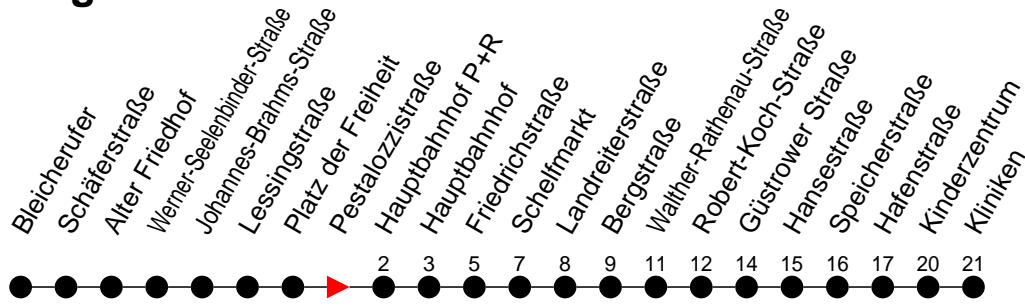

Richtung: Kliniken

Haltestellen
Fahrzeit in Min.

Montag bis Freitag

Std.	Minuten
3	
4	
5	52
6	17 47
7	17 47 [®]
8	17 [®] 47 [®]
9	17 [®] 47 [®]
10	17 [®] 47 [®]
11	17 [®] 47 [®]
12	17 [®] 47 [®]
13	17 [®] 47
14	17 47
15	17 47
16	17 47
17	17 47 [®]
18	17 [®] 47 [®]
19	17 [®] 46 [®]
20	
21	
22	
23	
0	
1	
2	
3	

® - fährt nur bis Robert-Koch-Straße (Beschilderung Walther-Rathenau-Straße)