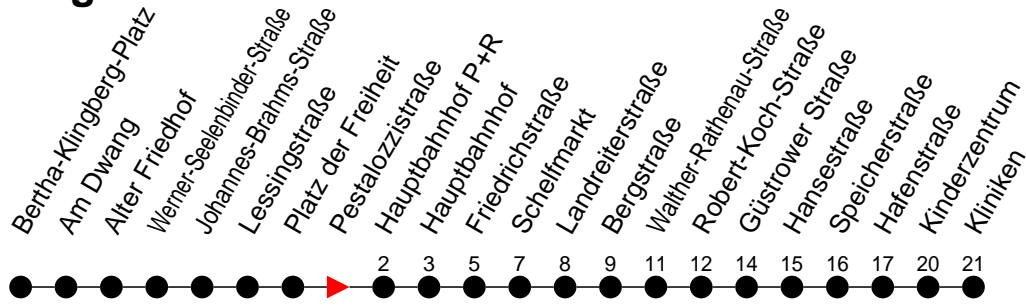

Richtung: Kliniken über Schelfmarkt

Haltestellen
Fahrzeit in Min.

Montag bis Freitag

Std.	Minuten
3	
4	
5	52
6	17 47
7	17 47 [®]
8	17 [®] 47 [®]
9	17 [®] 47 [®]
10	17 [®] 47 [®]
11	17 [®] 47 [®]
12	17 [®] 47 [®]
13	17 [®] 47
14	17 47
15	17 47
16	17 47
17	17 47 [®]
18	17 [®] 47 [®]
19	17 [®] 46 [®]
20	
21	
22	
23	
0	
1	
2	
3	

® - fährt nur bis Robert-Koch-Straße (Beschilderung Walther-Rathenau-Straße)