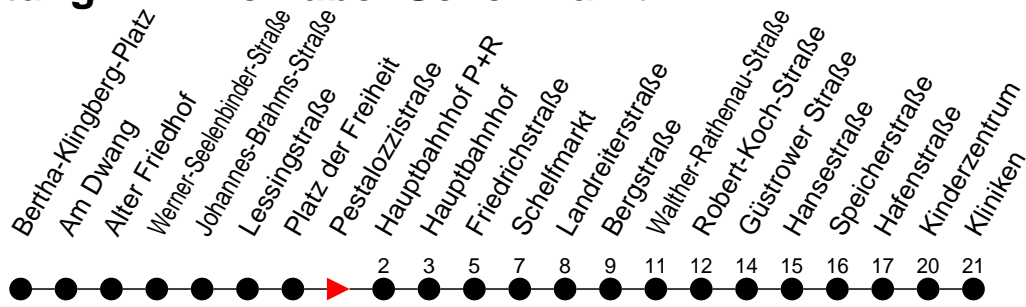

Richtung: Kliniken über Schelfmarkt

Haltestellen
Fahrzeit in Min.

Montag bis Freitag (NICHT am 24. und 31. Dezember)

Std.	Minuten
3	
4	
5	52
6	16 46
7	16 46 [®]
8	16 [®] 46 [®]
9	16 [®] 46 [®]
10	16 [®] 46 [®]
11	16 [®] 46 [®]
12	16 [®] 46 [®]
13	16 [®] 46
14	16 46
15	16 46
16	16 46
17	16 46 [®]
18	16 [®] 46 [®]
19	16 [®] 46 [®]
20	
21	
22	
23	
0	
1	
2	
3	

® - fährt nur bis Robert-Koch-Straße (Beschilderung Walther-Rathenau-Straße)