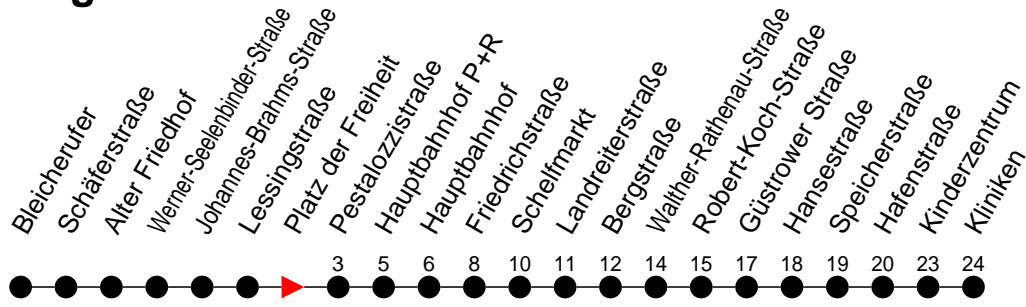

Richtung: Kliniken

Haltestellen
Fahrzeit in Min.

Montag bis Freitag

Std.	Minuten
3	
4	
5	51
6	17 47
7	17 47 [®]
8	17 [®] 47 [®]
9	17 [®] 47 [®]
10	17 [®] 47 [®]
11	17 [®] 47 [®]
12	17 [®] 47
13	17 47
14	17 47
15	17 47
16	17 47 [®]
17	17 [®] 47 [®]
18	17 [®] 47 [®]
19	17 [®] 45 [®]
20	
21	
22	
23	
0	
1	
2	
3	

® - fährt nur bis Robert-Koch-Straße (Beschilderung Walther-Rathenau-Straße)