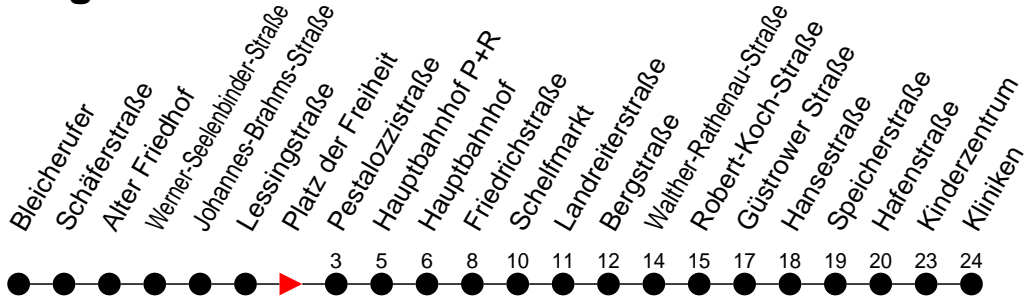

Richtung: Kliniken

Haltestellen
Fahrzeit in Min.

Montag bis Freitag

Std.	Minuten
3	
4	
5	51
6	17 47
7	17 47 [®]
8	17 [®] 47 [®]
9	17 [®] 47 [®]
10	17 [®] 47 [®]
11	17 [®] 47 [®]
12	17 [®] 47
13	17 47
14	17 47
15	17 47
16	17 47 [®]
17	17 [®] 47 [®]
18	17 [®] 47 [®]
19	17 [®] 45 [®]
20	
21	
22	
23	
0	
1	
2	
3	

® - fährt nur bis Robert-Koch-Straße (Beschilderung Walther-Rathenau-Straße)