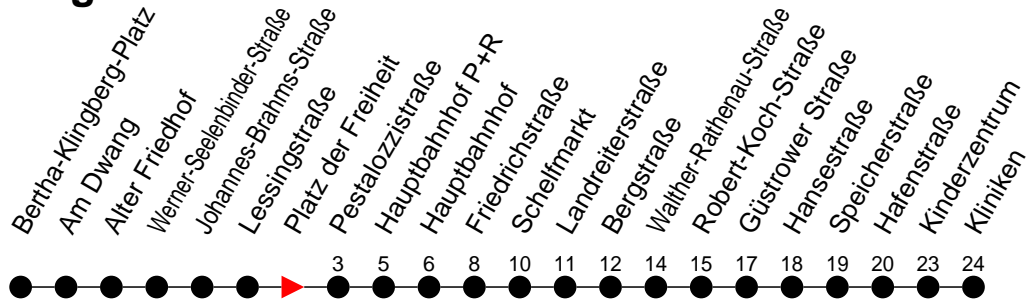

## Richtung: Kliniken über Schelfmarkt

Haltestellen  
Fahrzeit in Min.

### Sonn- und Feiertag

Std.	Minuten
3	
4	
5	20
6	20
7	20
8	20
9	20
10	21
11	21
12	21
13	21
14	21
15	21
16	21
17	21
18	21
19	21
20	
21	
22	
23	
0	
1	
2	
3	

® - fährt nur bis Robert-Koch-Straße (Beschilderung Walther-Rathenau-Straße)