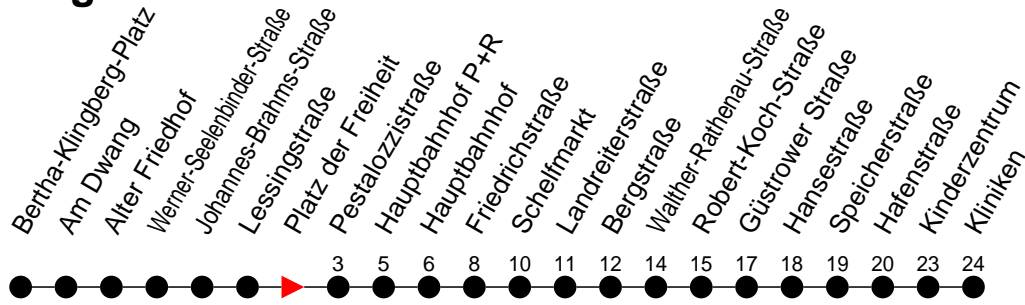

Richtung: Kliniken über Schelfmarkt

Haltestellen
Fahrzeit in Min.

Montag bis Freitag (NICHT am 24. und 31. Dezember)

Std.	Minuten
3	
4	
5	51
6	15 45
7	15 45 [®]
8	15 [®] 45 [®]
9	15 [®] 45 [®]
10	15 [®] 45 [®]
11	15 [®] 45 [®]
12	15 [®] 45 [®]
13	15 [®] 45
14	15 45
15	15 45
16	15 45
17	15 45 [®]
18	15 [®] 45 [®]
19	15 [®] 45 [®]
20	
21	
22	
23	
0	
1	
2	
3	

® - fährt nur bis Robert-Koch-Straße (Beschilderung Walther-Rathenau-Straße)