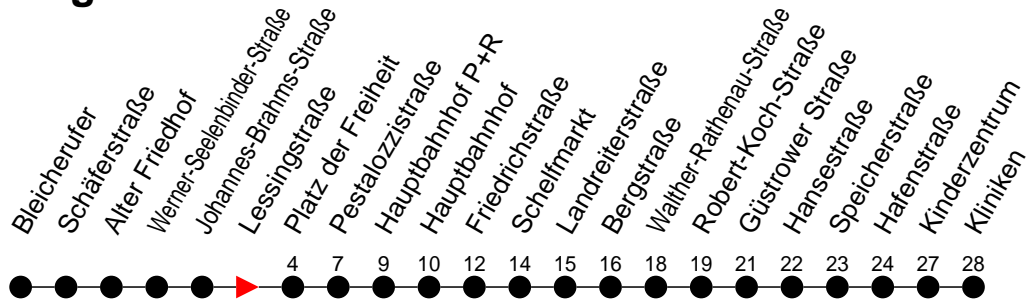

Richtung: Kliniken

Haltestellen
Fahrzeit in Min.

Montag bis Freitag

Std.	Minuten
3	
4	
5	47
6	11 41
7	11 41 [®]
8	11 [®] 41 [®]
9	11 [®] 41 [®]
10	11 [®] 41 [®]
11	11 [®] 41 [®]
12	11 [®] 41
13	11 41
14	11 41
15	11 41
16	11 41 [®]
17	11 [®] 41 [®]
18	11 [®] 41 [®]
19	11 [®] 41 [®]
20	
21	
22	
23	
0	
1	
2	
3	

® - fährt nur bis Robert-Koch-Straße (Beschilderung Walther-Rathenau-Straße)