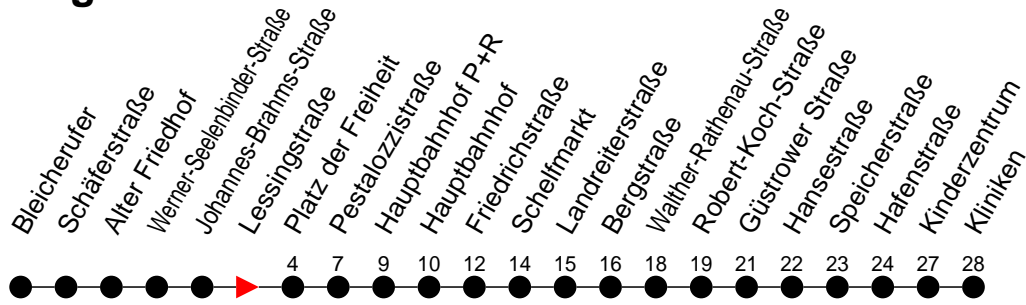

Richtung: Kliniken

Haltestellen
Fahrzeit in Min.

Montag bis Freitag

Std.	Minuten
3	
4	
5	47
6	10 40
7	10 40 [®]
8	10 [®] 40 [®]
9	10 [®] 40 [®]
10	10 [®] 40 [®]
11	10 [®] 40 [®]
12	10 [®] 40 [®]
13	10 [®] 40
14	10 40
15	10 40
16	10 40
17	10 40 [®]
18	10 [®] 40 [®]
19	10 [®] 40 [®]
20	
21	
22	
23	
0	
1	
2	
3	

® - fährt nur bis Robert-Koch-Straße (Beschilderung Walther-Rathenau-Straße)