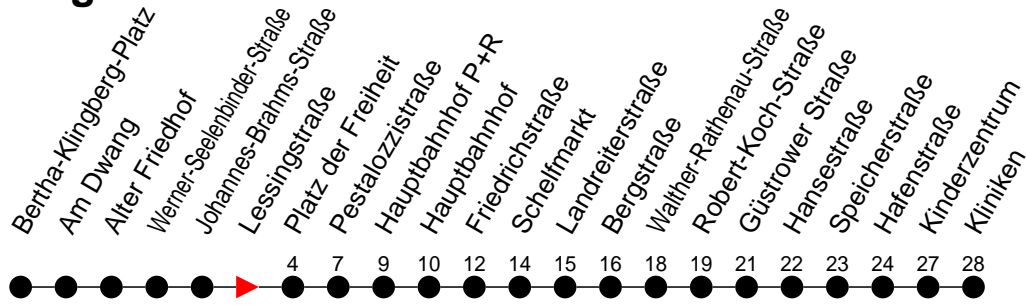

Richtung: Kliniken über Schelfmarkt

Haltestellen
Fahrzeit in Min.

Montag bis Freitag (NICHT am 24. und 31. Dezember)

Std.	Minuten
3	
4	
5	47
6	10 40
7	10 40 [®]
8	10 [®] 40 [®]
9	10 [®] 40 [®]
10	10 [®] 40 [®]
11	10 [®] 40 [®]
12	10 [®] 40 [®]
13	10 [®] 40
14	10 40
15	10 40
16	10 40
17	10 40 [®]
18	10 [®] 40 [®]
19	10 [®] 40 [®]
20	
21	
22	
23	
0	
1	
2	
3	

® - fährt nur bis Robert-Koch-Straße (Beschilderung Walther-Rathenau-Straße)