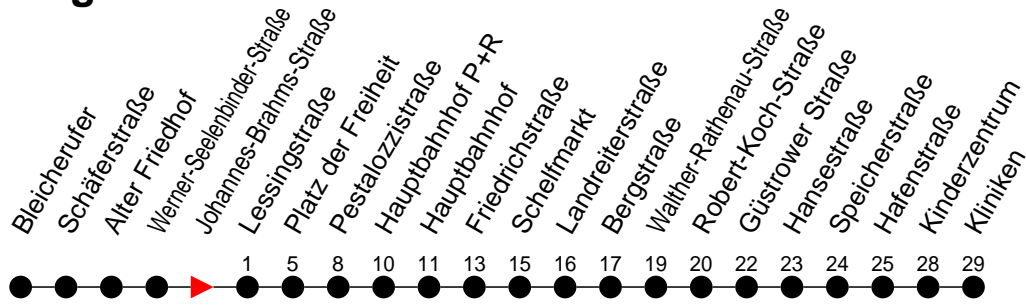

Richtung: Kliniken

Montag bis Freitag

Std.	Minuten
3	
4	
5	46
6	10 40
7	09 40 [®]
8	10 [®] 40 [®]
9	10 [®] 40 [®]
10	10 [®] 40 [®]
11	10 [®] 40 [®]
12	10 [®] 40
13	10 40
14	09 39
15	09 39
16	09 39 [®]
17	10 [®] 40 [®]
18	10 [®] 40 [®]
19	10 [®] 40 [®]
20	
21	
22	
23	
0	
1	
2	
3	

® - fährt nur bis Robert-Koch-Straße (Beschilderung Walther-Rathenau-Straße)