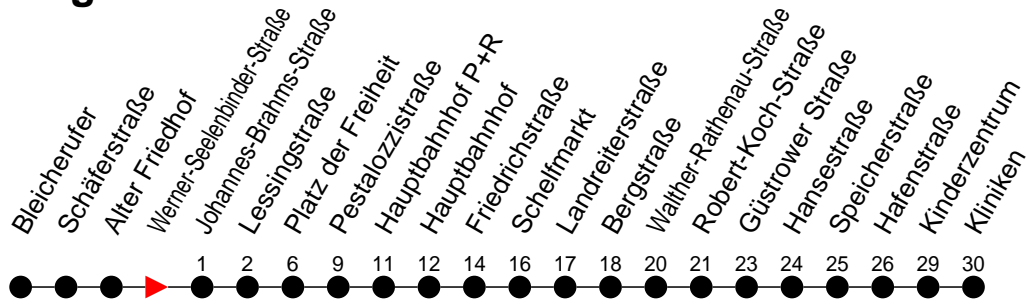

Richtung: Kliniken

Haltestellen
Fahrzeit in Min.

Montag bis Freitag

Std.	Minuten
3	
4	
5	45
6	09 39
7	08 39 [®]
8	09 [®] 39 [®]
9	09 [®] 39 [®]
10	09 [®] 39 [®]
11	09 [®] 39 [®]
12	09 [®] 39
13	09 39
14	08 38
15	08 38
16	08 38 [®]
17	09 [®] 39 [®]
18	09 [®] 39 [®]
19	09 [®] 39 [®]
20	
21	
22	
23	
0	
1	
2	
3	

® - fährt nur bis Robert-Koch-Straße (Beschilderung Walther-Rathenau-Straße)