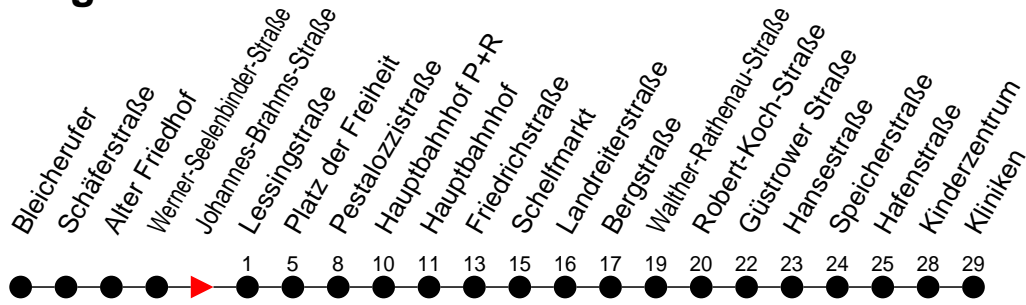

Richtung: Kliniken

Haltestellen
Fahrzeit in Min.

Montag bis Freitag

Std.	Minuten
3	
4	
5	46
6	10 40
7	09 40 [®]
8	10 [®] 40 [®]
9	10 [®] 40 [®]
10	10 [®] 40 [®]
11	10 [®] 40 [®]
12	10 [®] 40
13	10 40
14	09 39
15	09 39
16	09 39 [®]
17	10 [®] 40 [®]
18	10 [®] 40 [®]
19	10 [®] 40 [®]
20	
21	
22	
23	
0	
1	
2	
3	

® - fährt nur bis Robert-Koch-Straße (Beschilderung Walther-Rathenau-Straße)