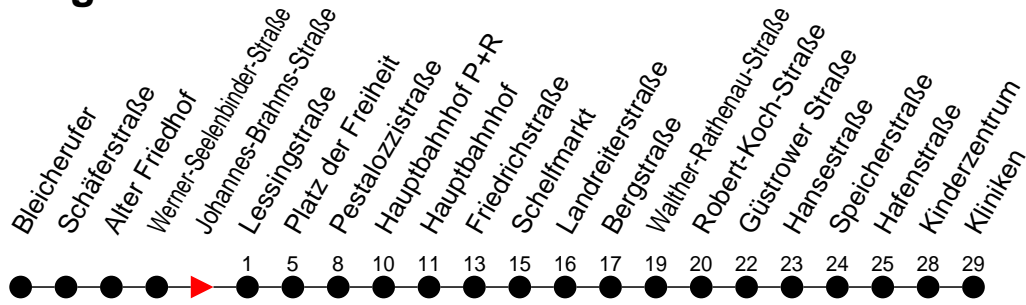

Richtung: Kliniken

Haltestellen
Fahrzeit in Min.

Montag bis Freitag

Std.	Minuten
3	
4	
5	46
6	09 39
7	09 39 [®]
8	09 [®] 39 [®]
9	09 [®] 39 [®]
10	09 [®] 39 [®]
11	09 [®] 39 [®]
12	09 [®] 39 [®]
13	09 [®] 39
14	09 39
15	09 39
16	09 39
17	09 39 [®]
18	09 [®] 39 [®]
19	09 [®] 39 [®]
20	
21	
22	
23	
0	
1	
2	
3	

® - fährt nur bis Robert-Koch-Straße (Beschilderung Walther-Rathenau-Straße)