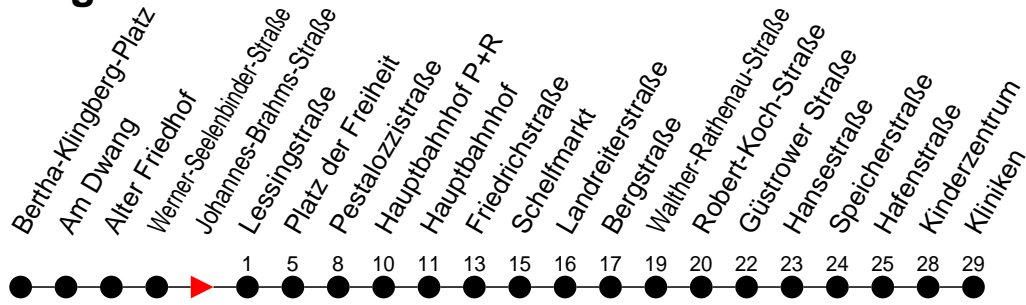

Richtung: Kliniken über Schelfmarkt

Haltestellen
Fahrzeit in Min.

Montag bis Freitag (NICHT am 24. und 31. Dezember)

Std.	Minuten
3	
4	
5	46
6	09 39
7	09 39 [®]
8	09 [®] 39 [®]
9	09 [®] 39 [®]
10	09 [®] 39 [®]
11	09 [®] 39 [®]
12	09 [®] 39 [®]
13	09 [®] 39
14	09 39
15	09 39
16	09 39
17	09 39 [®]
18	09 [®] 39 [®]
19	09 [®] 39 [®]
20	
21	
22	
23	
0	
1	
2	
3	

® - fährt nur bis Robert-Koch-Straße (Beschilderung Walther-Rathenau-Straße)