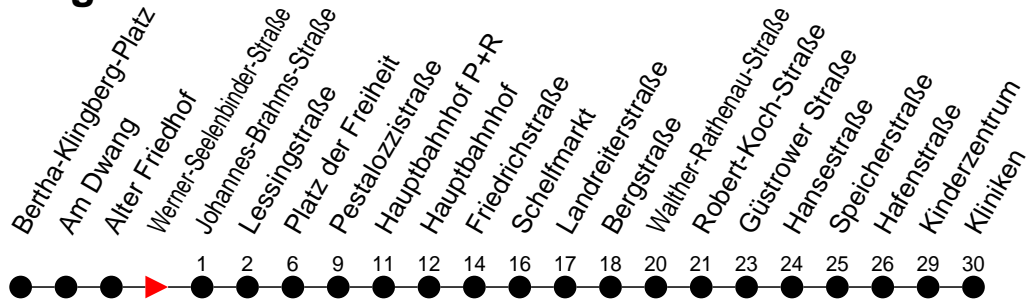

Richtung: Kliniken über Schelfmarkt

Haltestellen
Fahrzeit in Min.

Montag bis Freitag (NICHT am 24. und 31. Dezember)

Std.	Minuten
3	
4	
5	45
6	08 38
7	07 37 [®]
8	08 [®] 38 [®]
9	08 [®] 38 [®]
10	08 [®] 38 [®]
11	08 [®] 38 [®]
12	08 [®] 38 [®]
13	08 [®] 38
14	07 37
15	07 37
16	07 37
17	08 38 [®]
18	08 [®] 38 [®]
19	08 [®] 38 [®]
20	
21	
22	
23	
0	
1	
2	
3	

® - fährt nur bis Robert-Koch-Straße (Beschilderung Walther-Rathenau-Straße)