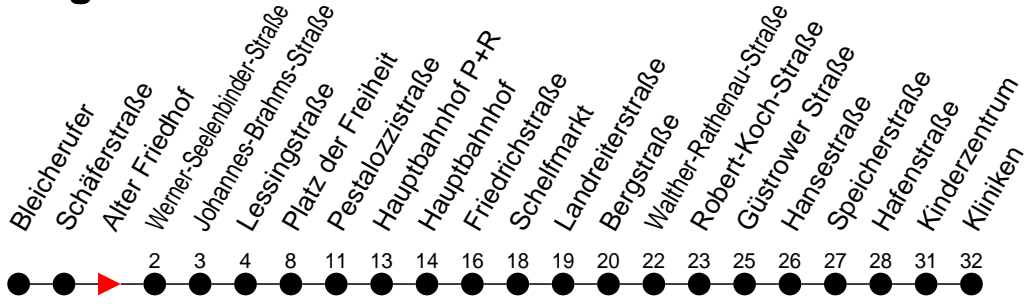

Richtung: Kliniken

Haltestellen
Fahrzeit in Min.

Montag bis Freitag

Std.	Minuten
3	
4	
5	43
6	07 37
7	06 37 [®]
8	07 [®] 37 [®]
9	07 [®] 37 [®]
10	07 [®] 37 [®]
11	07 [®] 37 [®]
12	07 [®] 37
13	07 37
14	06 36
15	06 36
16	06 36 [®]
17	07 [®] 37 [®]
18	07 [®] 37 [®]
19	07 [®] 37 [®]
20	
21	
22	
23	
0	
1	
2	
3	

® - fährt nur bis Robert-Koch-Straße (Beschilderung Walther-Rathenau-Straße)