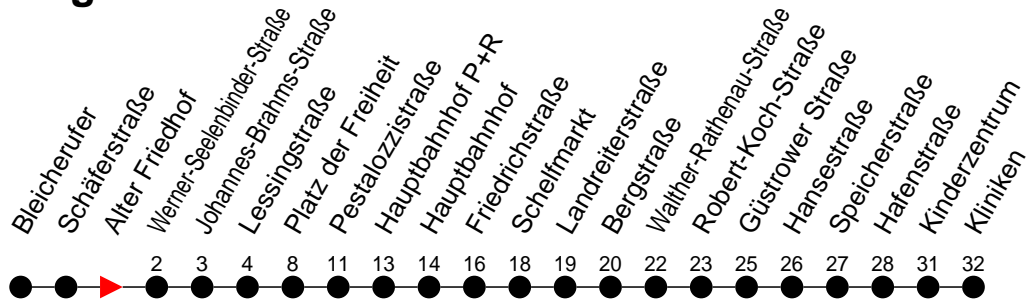

## Richtung: Kliniken

Haltestellen  
Fahrzeit in Min.

® - fährt nur bis Robert-Koch-Straße (Beschilderung Walther-Rathenau-Straße)