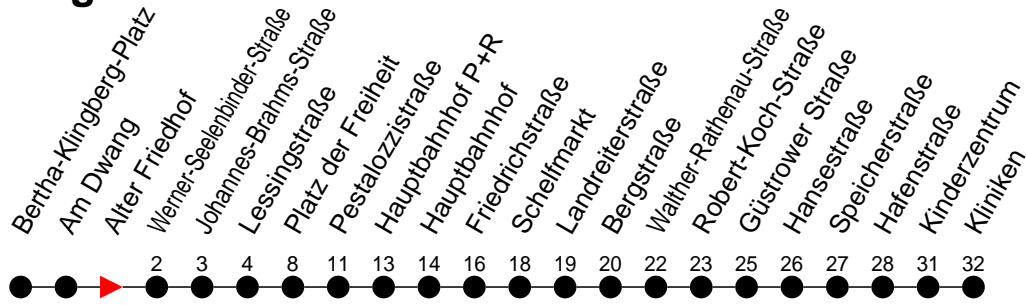

Richtung: Kliniken über Schelfmarkt

Haltestellen
Fahrzeit in Min.

Montag bis Freitag

Std.	Minuten
3	
4	
5	43
6	06 36
7	05 36 [®]
8	06 [®] 36 [®]
9	06 [®] 36 [®]
10	06 [®] 36 [®]
11	06 [®] 36 [®]
12	06 [®] 36 [®]
13	06 [®] 36
14	05 35
15	05 35
16	05 35
17	06 36 [®]
18	06 [®] 36 [®]
19	06 [®] 36 [®]
20	
21	
22	
23	
0	
1	
2	
3	

® - fährt nur bis Robert-Koch-Straße (Beschilderung Walther-Rathenau-Straße)