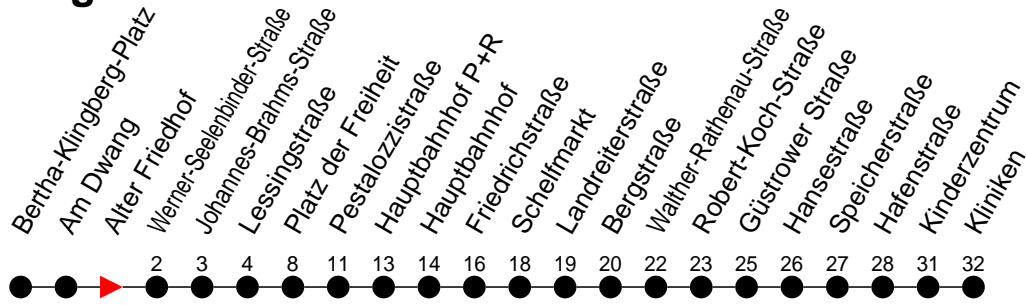

Richtung: Kliniken über Schelfmarkt

Haltestellen
Fahrzeit in Min.

Montag bis Freitag (NICHT am 24. und 31. Dezember)

Std.	Minuten
3	
4	
5	43
6	06 36
7	05 35 [®]
8	06 [®] 36 [®]
9	06 [®] 36 [®]
10	06 [®] 36 [®]
11	06 [®] 36 [®]
12	06 [®] 36 [®]
13	06 [®] 36
14	05 35
15	05 35
16	05 35
17	06 36 [®]
18	06 [®] 36 [®]
19	06 [®] 36 [®]
20	
21	
22	
23	
0	
1	
2	
3	

® - fährt nur bis Robert-Koch-Straße (Beschilderung Walther-Rathenau-Straße)