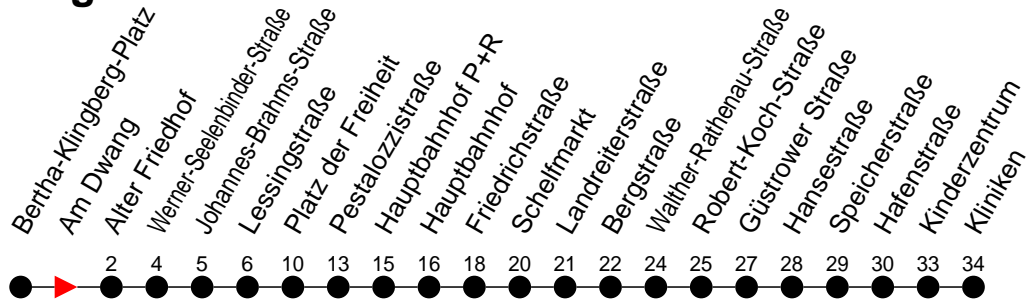

Richtung: Kliniken über Schelfmarkt

Haltestellen
Fahrzeit in Min.

Montag bis Freitag

Std.	Minuten
3	
4	
5	
6	
7	
8	
9	
10	
11	
12	
13	
14	
15	
16	
17	
18	
19	
20	
21	
22	
23	
0	
1	
2	
3	

Samstag

Std.	Minuten
3	
4	
5	10
6	10
7	10
8	10
9	09
10	09
11	09
12	09
13	09
14	09
15	09
16	09
17	09
18	09
19	09
20	
21	
22	
23	
0	
1	
2	
3	