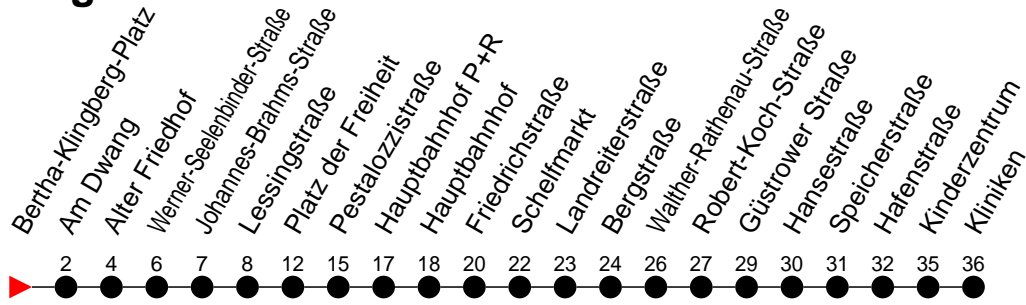

Richtung: Kliniken über Schelfmarkt

Haltestellen
Fahrzeit in Min.

Montag bis Freitag

Std.	Minuten
3	
4	
5	
6	
7	
8	
9	
10	
11	
12	
13	
14	
15	
16	
17	
18	
19	
20	
21	
22	
23	
0	
1	
2	
3	

Samstag

Std.	Minuten
3	
4	
5	08
6	08
7	08
8	08
9	07
10	07
11	07
12	07
13	07
14	07
15	07
16	07
17	07
18	07
19	07
20	
21	
22	
23	
0	
1	
2	
3	