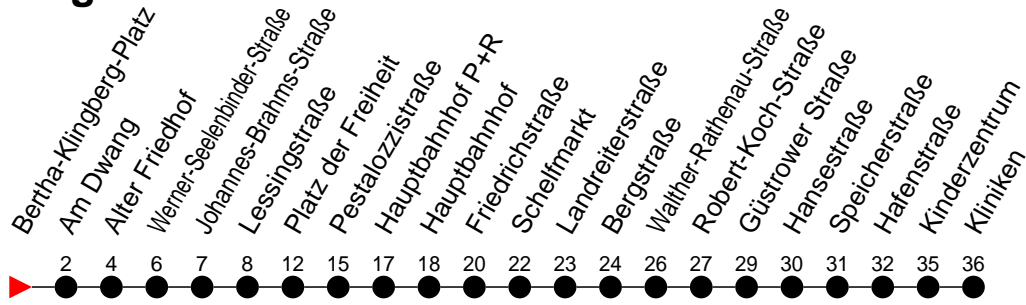

Richtung: Kliniken über Schelfmarkt

Haltestellen
Fahrzeit in Min.

Montag bis Freitag (NICHT am 24. und 31. Dezember)

Std.	Minuten
3	
4	
5	
6	
7	
8	
9	
10	
11	
12	
13	
14	
15	
16	
17	
18	
19	
20	
21	
22	
23	
0	
1	
2	
3	