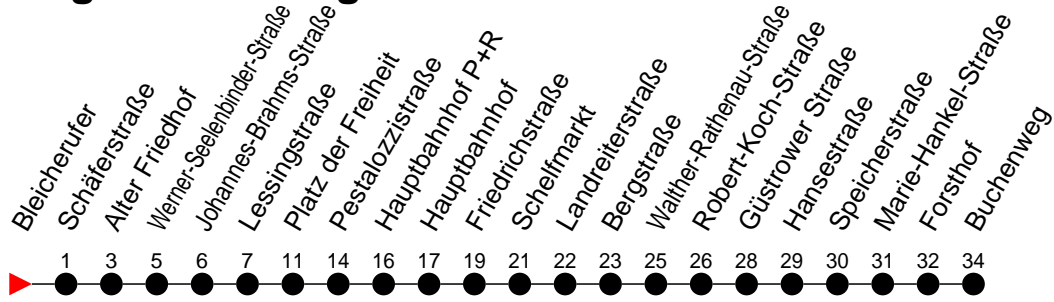

Richtung: Buchenweg über Schelfmarkt

Haltestellen
Fahrzeit in Min.

Montag bis Freitag (NICHT am 24. und 31. Dezember 2020)

| Std. | Minuten |
|------|-----------------|
| 3 | |
| 4 | |
| 5 | |
| 6 | |
| 7 | |
| 8 | |
| 9 | |
| 10 | |
| 11 | |
| 12 | |
| 13 | |
| 14 | |
| 15 | |
| 16 | |
| 17 | |
| 18 | |
| 19 | |
| 20 | 31 [Ⓢ] |
| 21 | |
| 22 | |
| 23 | |
| 0 | |
| 1 | |
| 2 | |
| 3 | |

Samstag sowie 24. und 31. Dezember 2020

| Std. | Minuten |
|------|-----------------|
| 3 | |
| 4 | |
| 5 | 09 |
| 6 | 09 |
| 7 | 09 |
| 8 | 09 |
| 9 | 08 |
| 10 | 08 |
| 11 | 08 |
| 12 | 08 |
| 13 | 08 |
| 14 | 08 |
| 15 | 08 |
| 16 | 08 |
| 17 | 08 |
| 18 | 08 |
| 19 | 08 |
| 20 | 31 [Ⓢ] |
| 21 | |
| 22 | |
| 23 | |
| 0 | |
| 1 | |
| 2 | |
| 3 | |

Ⓢ - fährt weiter bis Schäferstraße (Beschilderung Bleicherufer)