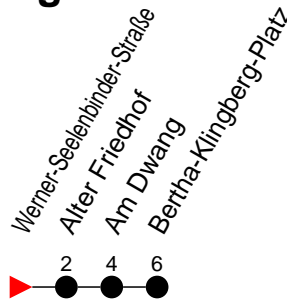

### Richtung: Bertha-Klingberg-Platz

Haltestellen  
Fahrzeit in Min.

Montag bis Freitag (NICHT am 24. und 31. Dezember)		Samstag sowie 24. und 31. Dezember		Sonn- und Feiertag	
Std.	Minuten	Std.	Minuten	Std.	Minuten
3		3		3	
4		4		4	
5	15 <sup>A</sup> 35 55 <sup>A</sup>	5	54	5	54
6	11 20 <sup>A</sup> 35 50 <sup>A</sup>	6	24 54	6	24 54
7	05 21 <sup>A</sup> 36 51 <sup>A</sup>	7	24 54	7	24 54
8	06 20 <sup>A</sup> 35 50 <sup>A</sup>	8	24 54	8	24 54
9	05 20 <sup>A</sup> 35 50 <sup>A</sup>	9	26 56	9	24 54
10	05 20 <sup>A</sup> 35 50 <sup>A</sup>	10	26 56	10	26 56
11	05 20 <sup>A</sup> 35 50 <sup>A</sup>	11	26 56	11	26 56
12	05 20 <sup>A</sup> 35 50 <sup>A</sup>	12	26 56	12	26 56
13	05 20 <sup>A</sup> 35 50 <sup>A</sup>	13	26 56	13	26 56
14	05 20 <sup>A</sup> 36 51 <sup>A</sup>	14	26 56	14	26 56
15	06 21 <sup>A</sup> 36 51 <sup>A</sup>	15	26 56	15	26 56
16	06 21 <sup>A</sup> 36 51 <sup>A</sup>	16	26 56	16	26 56
17	06 20 <sup>A</sup> 35 50 <sup>A</sup>	17	26 56	17	26 56
18	05 20 <sup>A</sup> 35 50 <sup>A</sup>	18	26 56	18	26 56
19	05 20 <sup>A</sup> 35 50 <sup>A</sup>	19	26 56	19	26 56
20	06 15 <sup>A</sup> 26 <sup>A</sup> 46	20	15 <sup>A</sup> 46	20	15 <sup>A</sup> 46
21	26	21	26	21	26
22	06 46	22	06 46 <sup>B</sup> 46 <sup>B</sup> <sub>A</sub>	22	06 46
23	26 <sup>A</sup>	23	26 <sup>B</sup> <sub>A</sub>	23	26 <sup>A</sup>
0		0		0	
1		1		1	
2		2		2	
3		3		3	

- 6** - verkehrt nur in der Silvesternacht
- B** - verkehrt NICHT am 31. Dezember
- A** - fährt nur bis Alter Friedhof