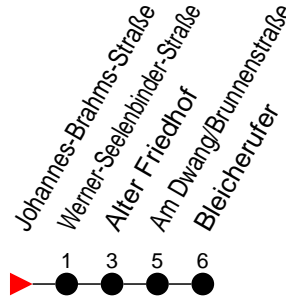

Richtung: Bleicherufer

Haltestellen
Fahrzeit in Min.

Montag bis Freitag

Std.	Minuten
3	
4	
5	14 ^A 34 54 ^A
6	04 21 ^A 36 51 ^A
7	06 21 ^A 36 51 ^A
8	06 21 ^A 36 51 ^A
9	06 21 ^A 36 51 ^A
10	06 21 ^A 36 51 ^A
11	06 21 ^A 36 51 ^A
12	06 21 ^A 36 51 ^A
13	06 21 ^A 36 51 ^A
14	06 21 ^A 36 51 ^A
15	06 21 ^A 36 51 ^A
16	06 21 ^A 36 51 ^A
17	06 21 ^A 36 51 ^A
18	06 21 ^A 36 51 ^A
19	06 21 ^A 36 51 ^A
20	05 14 ^A 25 ^A 45
21	25
22	05 45
23	25 ^A
0	
1	
2	
3	

Samstag

Std.	Minuten
3	
4	
5	54
6	24 54
7	24 54
8	24 54
9	25 55
10	25 55
11	25 55
12	25 55
13	25 55
14	25 55
15	25 55
16	25 55
17	25 55
18	25 55
19	25 55
20	14 ^A 45
21	25
22	05 45
23	25 ^A
0	
1	
2	
3	

- ◇ - verkehrt NICHT am 31. Dezember
- ◆ - verkehrt nur am 31. Dezember
- Ⓐ - fährt nur bis Alter Friedhof