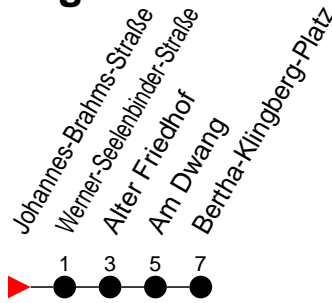

Richtung: Bertha-Klingberg-Platz

Haltestellen
Fahrzeit in Min.

Montag bis Freitag

Std.	Minuten
3	
4	
5	14 ^A 34 54 ^A
6	04 20 ^A 35 50 ^A
7	05 20 ^A 35 50 ^A
8	05 20 ^A 35 50 ^A
9	05 20 ^A 35 50 ^A
10	05 20 ^A 35 50 ^A
11	05 20 ^A 35 50 ^A
12	05 20 ^A 35 50 ^A
13	05 20 ^A 35 50 ^A
14	05 20 ^A 35 50 ^A
15	05 20 ^A 35 50 ^A
16	05 20 ^A 35 50 ^A
17	05 20 ^A 35 50 ^A
18	05 20 ^A 35 50 ^A
19	05 20 ^A 35 50 ^A
20	05 14 ^A 25 ^A 45
21	25
22	05 45
23	25 ^A
0	
1	
2	
3	

- 6** - verkehrt nur am 31. Dezember
- B** - verkehrt NICHT am 31. Dezember
- A** - fährt nur bis Alter Friedhof