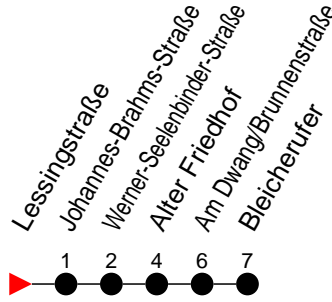

## Richtung: Bleicherufer

Haltestellen  
Fahrzeit in Min.

Ⓐ - fährt nur bis Alter Friedhof