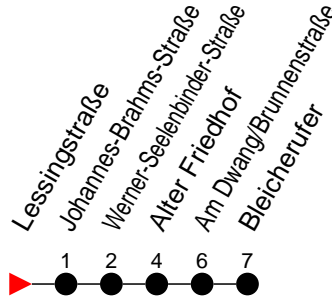

## Richtung: Bleicherufer

Haltestellen  
Fahrzeit in Min.

- ◇ - verkehrt NICHT am 31. Dezember
- ◆ - verkehrt nur am 31. Dezember
- A - fährt nur bis Alter Friedhof