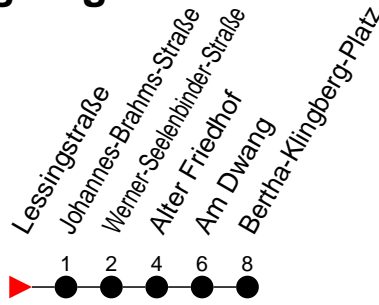

Richtung: Bertha-Klingberg-Platz

Haltestellen
Fahrzeit in Min.

Montag bis Freitag

Std.	Minuten
3	
4	
5	13 ^A 33 53 ^A
6	03 19 ^A 34 49 ^A
7	04 19 ^A 34 49 ^A
8	04 19 ^A 34 49 ^A
9	04 19 ^A 34 49 ^A
10	04 19 ^A 34 49 ^A
11	04 19 ^A 34 49 ^A
12	04 19 ^A 34 49 ^A
13	04 19 ^A 34 49 ^A
14	04 19 ^A 34 49 ^A
15	04 19 ^A 34 49 ^A
16	04 19 ^A 34 49 ^A
17	04 19 ^A 34 49 ^A
18	04 19 ^A 34 49 ^A
19	04 19 ^A 34 49 ^A
20	04 13 ^A 24 ^A 44
21	24
22	04 44
23	24 ^A
0	
1	
2	
3	

- 6** - verkehrt nur am 31. Dezember
- G** - verkehrt NICHT am 31. Dezember
- A** - fährt nur bis Alter Friedhof