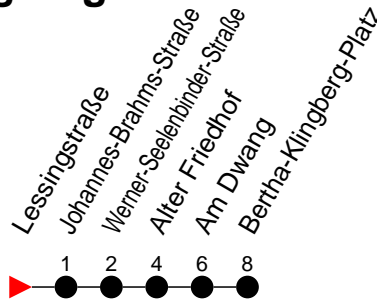

Richtung: Bertha-Klingberg-Platz

Haltestellen
Fahrzeit in Min.

Montag bis Freitag (NICHT am 24. und 31. Dezember)

Std.	Minuten
3	
4	
5	13 ^A 33 53 ^A
6	09 18 ^A 33 48 ^A
7	03 18 ^A 33 48 ^A
8	03 18 ^A 33 48 ^A
9	03 18 ^A 33 48 ^A
10	03 18 ^A 33 48 ^A
11	03 18 ^A 33 48 ^A
12	03 18 ^A 33 48 ^A
13	03 18 ^A 33 48 ^A
14	03 18 ^A 33 48 ^A
15	03 18 ^A 33 48 ^A
16	03 18 ^A 33 48 ^A
17	03 18 ^A 33 48 ^A
18	03 18 ^A 33 48 ^A
19	03 18 ^A 33 48 ^A
20	04 13 ^A 24 ^A 44
21	24
22	04 44
23	24 ^A
0	
1	
2	
3	

- 6** - verkehrt nur in der Silvesternacht
- G** - verkehrt NICHT am 31. Dezember
- A** - fährt nur bis Alter Friedhof