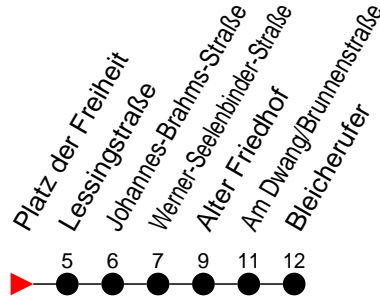

## Richtung: Bleicherufer

Haltestellen  
 Fahrzeit in Min.

### Montag bis Freitag

Std.	Minuten
3	
4	
5	11 <sup>A</sup> 31 51 <sup>A</sup>
6	01 16 <sup>A</sup> 31 46 <sup>A</sup>
7	01 16 <sup>A</sup> 31 46 <sup>A</sup>
8	01 16 <sup>A</sup> 31 46 <sup>A</sup>
9	01 16 <sup>A</sup> 31 46 <sup>A</sup>
10	01 16 <sup>A</sup> 31 46 <sup>A</sup>
11	01 16 <sup>A</sup> 31 46 <sup>A</sup>
12	01 16 <sup>A</sup> 31 46 <sup>A</sup>
13	01 16 <sup>A</sup> 31 46 <sup>A</sup>
14	01 16 <sup>A</sup> 31 46 <sup>A</sup>
15	01 16 <sup>A</sup> 31 46 <sup>A</sup>
16	01 16 <sup>A</sup> 31 46 <sup>A</sup>
17	01 16 <sup>A</sup> 31 46 <sup>A</sup>
18	01 16 <sup>A</sup> 31 46 <sup>A</sup>
19	01 16 <sup>A</sup> 31 46 <sup>A</sup>
20	02 11 <sup>A</sup> 22 <sup>A</sup> 42
21	22
22	02 42
23	22 <sup>A</sup>
0	
1	
2	
3	

- 6** - verkehrt nur am 31. Dezember
- <sup>B</sup> - verkehrt NICHT am 31. Dezember
- <sup>A</sup> - fährt nur bis Alter Friedhof